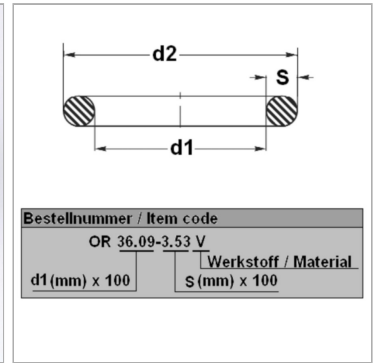

Характеристики

Модель	Кольцо круглого сечения
Температура макс.	200 °C
Температура min.	-20 °C
Материал	FPM 80 Shore

Информация о продукте

d1	174.3 mm
s	5.7 mm

d2	185.7 mm
Bleigehalt (max.)	0 %