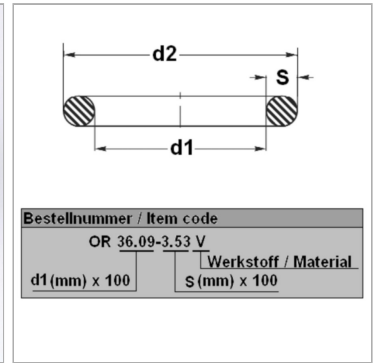

Характеристики

Модель	Кольцо круглого сечения
Температура макс.	200 °C
Температура min.	-20 °C
Материал	FPM 80 Shore

Информация о продукте

d1	169.3 mm
s	5.7 mm

d2	180.7 mm
Bleigehalt (max.)	0 %