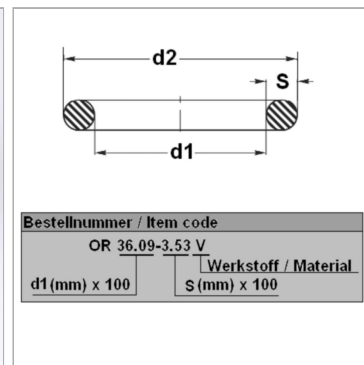

### Характеристики

<b>Модель</b>	Кольцо круглого сечения
<b>Температура макс.</b>	200 °C
<b>Температура min.</b>	-20 °C
<b>Материал</b>	FPM 80 Shore

### Информация о продукте

<b>d1</b>	168 mm
<b>s</b>	5 mm

<b>d2</b>	178 mm
<b>Bleigehalt (max.)</b>	0 %