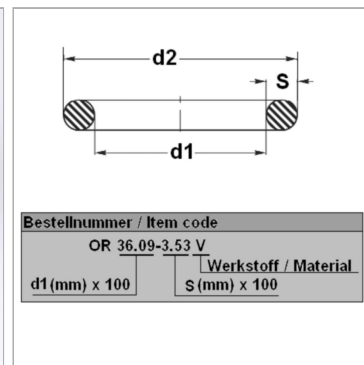

### Характеристики

<b>Модель</b>	Кольцо круглого сечения
<b>Температура макс.</b>	200 °C
<b>Температура min.</b>	-20 °C
<b>Материал</b>	FPM 80 Shore

### Информация о продукте

<b>d1</b>	165 mm
<b>s</b>	6 mm

<b>d2</b>	177 mm
<b>Bleigehalt (max.)</b>	0 %