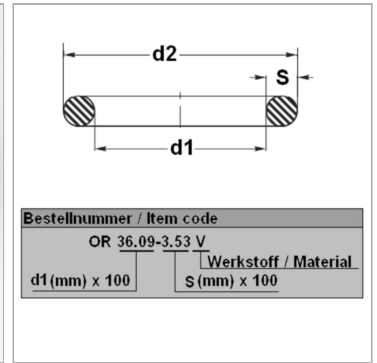

### Характеристики

<b>Модель</b>	Кольцо круглого сечения
<b>Температура макс.</b>	200 °C
<b>Температура min.</b>	-20 °C
<b>Материал</b>	FPM 80 Shore

### Информация о продукте

<b>d1</b>	164.47 mm
<b>s</b>	7 mm

<b>d2</b>	178.47 mm
<b>Bleigehalt (max.)</b>	0 %