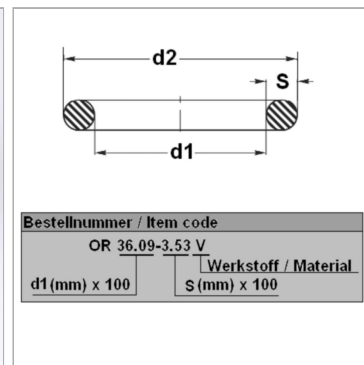

Характеристики

Модель	Кольцо круглого сечения
Температура макс.	200 °C
Температура min.	-20 °C
Материал	FPM 80 Shore

Информация о продукте

d1	164 mm
s	4 mm

d2	172 mm
Bleigehalt (max.)	0 %