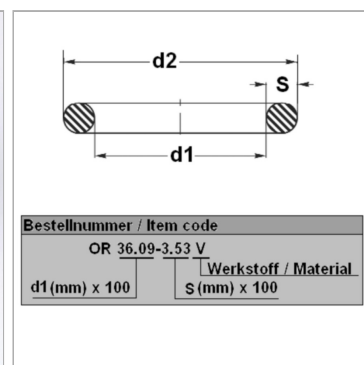

Характеристики

Модель	Кольцо круглого сечения
Температура макс.	200 °C
Температура min.	-20 °C
Материал	FPM 80 Shore

Информация о продукте

d1	160 mm
s	5 mm

d2	170 mm
Bleigehalt (max.)	0 %