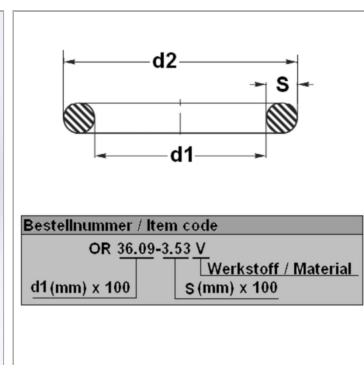

Характеристики

Модель	Кольцо круглого сечения
Температура макс.	200 °C
Температура min.	-20 °C
Материал	FPM 80 Shore

Информация о продукте

d1	160 mm
s	4 mm

d2	168 mm
Bleigehalt (max.)	0 %