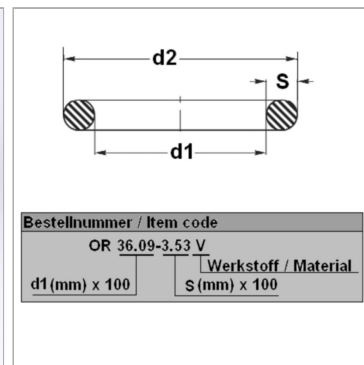

Характеристики

Модель	Кольцо круглого сечения
Температура макс.	200 °C
Температура min.	-20 °C
Материал	FPM 80 Shore

Информация о продукте

d1	16 mm
s	2 mm

d2	20 mm
Bleigehalt (max.)	0 %