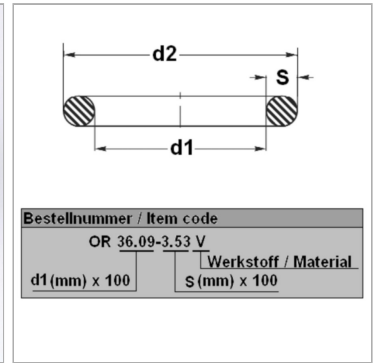

Характеристики

Модель	Кольцо круглого сечения
Температура макс.	200 °C
Температура min.	-20 °C
Материал	FPM 80 Shore

Информация о продукте

d1	16 mm
s	2.5 mm

d2	21 mm
Bleigehalt (max.)	0 %