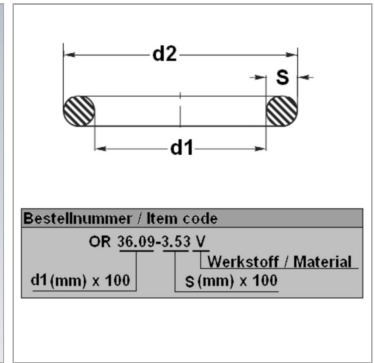

### Характеристики

<b>Модель</b>	Кольцо круглого сечения
<b>Температура макс.</b>	100 °C
<b>Температура min.</b>	-30 °C
<b>Материал</b>	NBR, твердость по Шору А 70

### Информация о продукте

<b>d1</b>	148 mm
<b>s</b>	6 mm

<b>d2</b>	160 mm
<b>Единица упаковки</b>	-*

Единица упаковки: -\* по запросу