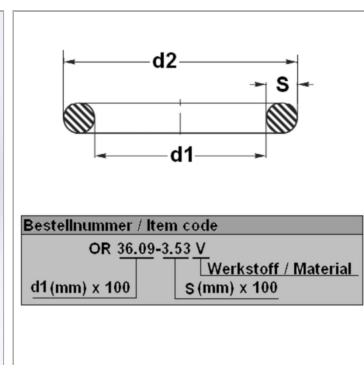

### Характеристики

<b>Модель</b>	Кольцо круглого сечения
<b>Температура макс.</b>	200 °C
<b>Температура min.</b>	-20 °C
<b>Материал</b>	FPM 80 Shore

### Информация о продукте

<b>d1</b>	14.1 mm
<b>s</b>	1.6 mm

<b>d2</b>	17.3 mm
<b>Bleigehalt (max.)</b>	0 %