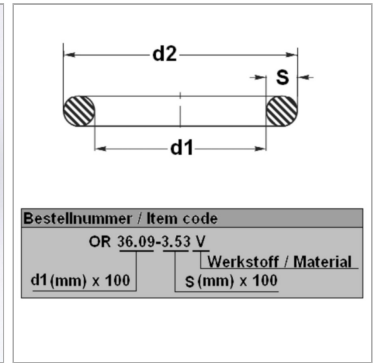

Характеристики

Модель	Кольцо круглого сечения
Температура макс.	200 °C
Температура min.	-20 °C
Материал	FPM 80 Shore

Информация о продукте

d1	14 mm
s	1 mm

d2	16 mm
Bleigehalt (max.)	0 %