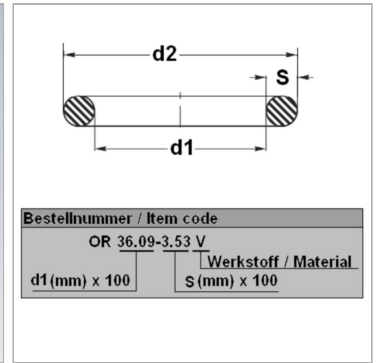

### Характеристики

<b>Модель</b>	Кольцо круглого сечения
<b>Температура макс.</b>	100 °C
<b>Температура min.</b>	-30 °C
<b>Материал</b>	NBR, твердость по Шору А 70

### Информация о продукте

<b>d1</b>	139 mm
<b>s</b>	4 mm

<b>d2</b>	147 mm
<b>Единица упаковки</b>	-*

Единица упаковки: -\* по запросу