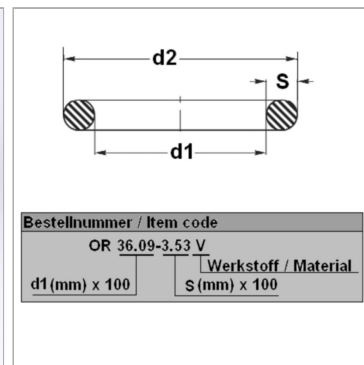

Характеристики

Модель	Кольцо круглого сечения
Температура макс.	200 °C
Температура min.	-20 °C
Материал	FPM 80 Shore

Информация о продукте

d1	137 mm
s	3 mm

d2	143 mm
Bleigehalt (max.)	0 %