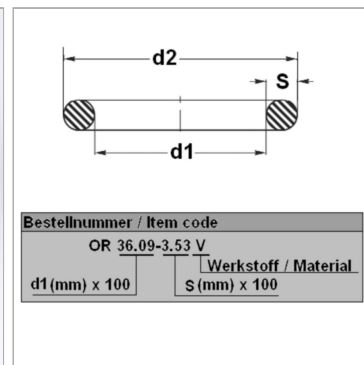

Характеристики

Модель	Кольцо круглого сечения
Температура макс.	200 °C
Температура min.	-20 °C
Материал	FPM 80 Shore

Информация о продукте

d1	135 mm
s	4 mm

d2	143 mm
Bleigehalt (max.)	0 %