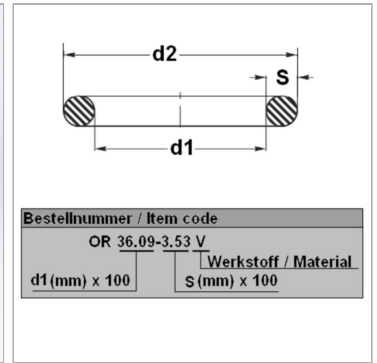

### Характеристики

<b>Модель</b>	Кольцо круглого сечения
<b>Температура макс.</b>	200 °C
<b>Температура min.</b>	-20 °C
<b>Материал</b>	FPM 80 Shore

### Информация о продукте

<b>d1</b>	13 mm
<b>s</b>	2 mm

<b>d2</b>	17 mm
<b>Bleigehalt (max.)</b>	0 %