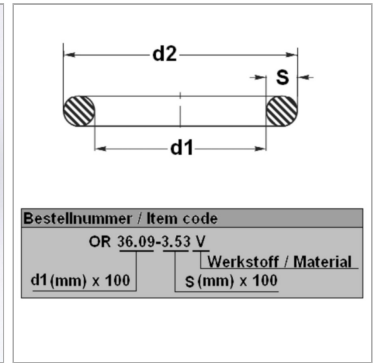

Характеристики

Модель	Кольцо круглого сечения
Температура макс.	200 °C
Температура min.	-20 °C
Материал	FPM 80 Shore

Информация о продукте

d1	128 mm
s	2.5 mm

d2	133 mm
Bleigehalt (max.)	0 %