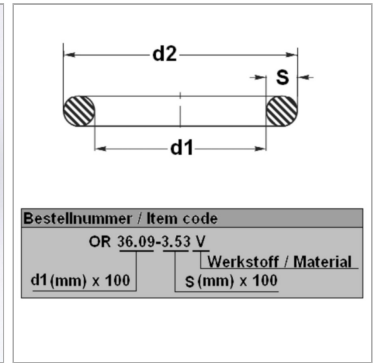

Характеристики

Модель	Кольцо круглого сечения
Температура макс.	200 °C
Температура min.	-20 °C
Материал	FPM 80 Shore

Информация о продукте

d1	126.37 mm
s	7 mm

d2	140.37 mm
Bleigehalt (max.)	0 %