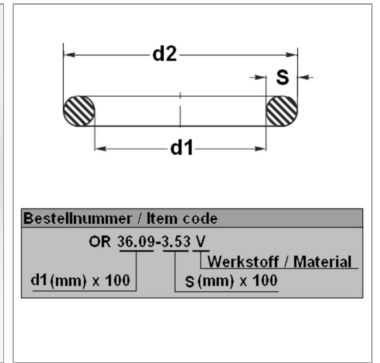

### Характеристики

<b>Модель</b>	Кольцо круглого сечения
<b>Температура макс.</b>	200 °C
<b>Температура min.</b>	-20 °C
<b>Материал</b>	FPM 80 Shore

### Информация о продукте

<b>d1</b>	123.42 mm
<b>s</b>	3.53 mm

<b>d2</b>	130.48 mm
<b>Bleigehalt (max.)</b>	0 %