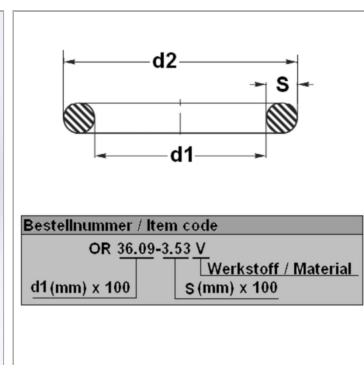

Характеристики

Модель	Кольцо круглого сечения
Температура макс.	200 °C
Температура min.	-20 °C
Материал	FPM 80 Shore

Информация о продукте

d1	120 mm
s	5 mm

d2	130 mm
Bleigehalt (max.)	0 %