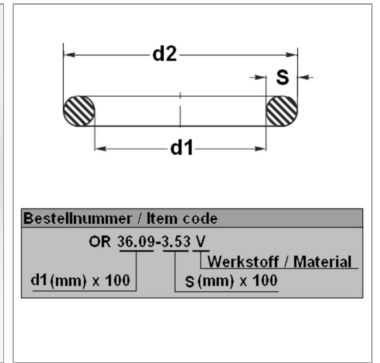

Характеристики

Модель	Кольцо круглого сечения
Температура макс.	200 °C
Температура min.	-20 °C
Материал	FPM 80 Shore

Информация о продукте

d1	12 mm
s	5 mm

d2	22 mm
Bleigehalt (max.)	0 %