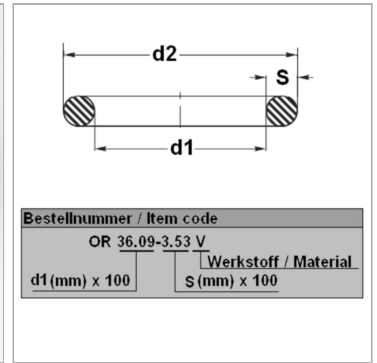

Характеристики

Модель	Кольцо круглого сечения
Температура макс.	200 °C
Температура min.	-20 °C
Материал	FPM 80 Shore

Информация о продукте

d1	112 mm
s	3 mm

d2	118 mm
Bleigehalt (max.)	0 %