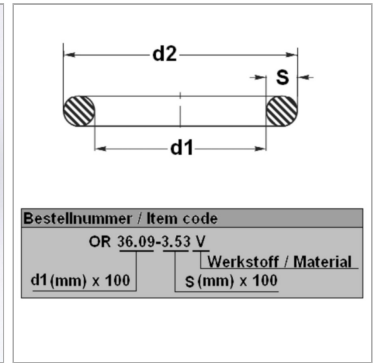

### Характеристики

<b>Модель</b>	Кольцо круглого сечения
<b>Температура макс.</b>	200 °C
<b>Температура min.</b>	-20 °C
<b>Материал</b>	FPM 80 Shore

### Информация о продукте

<b>d1</b>	11 mm
<b>s</b>	2.5 mm

<b>d2</b>	16 mm
<b>Bleigehalt (max.)</b>	0 %