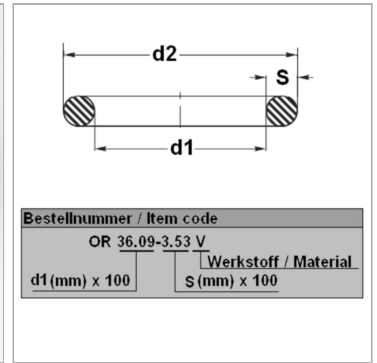

### Характеристики

<b>Модель</b>	Кольцо круглого сечения
<b>Температура макс.</b>	200 °C
<b>Температура min.</b>	-20 °C
<b>Материал</b>	FPM 80 Shore

### Информация о продукте

<b>d1</b>	107.54 mm
<b>s</b>	3.53 mm

<b>d2</b>	114.6 mm
<b>Bleigehalt (max.)</b>	0 %