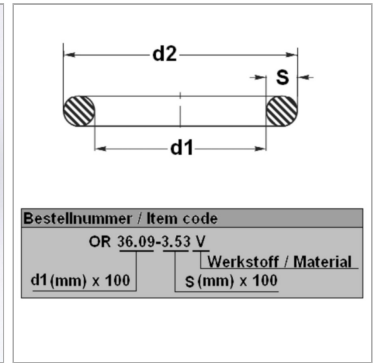

Характеристики

Модель	Кольцо круглого сечения
Температура макс.	200 °C
Температура min.	-20 °C
Материал	FPM 80 Shore

Информация о продукте

d1	107.32 mm
s	5.34 mm

d2	118 mm
Bleigehalt (max.)	0 %