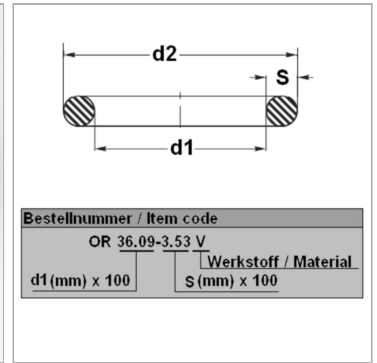

### Характеристики

<b>Модель</b>	Кольцо круглого сечения
<b>Температура макс.</b>	200 °C
<b>Температура min.</b>	-20 °C
<b>Материал</b>	FPM 80 Shore

### Информация о продукте

<b>d1</b>	107 mm
<b>s</b>	2.5 mm

<b>d2</b>	112 mm
<b>Bleigehalt (max.)</b>	0 %