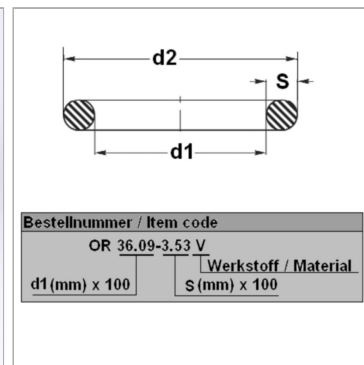

Характеристики

Модель	Кольцо круглого сечения
Температура макс.	200 °C
Температура min.	-20 °C
Материал	FPM 80 Shore

Информация о продукте

d1	105 mm
s	5 mm

d2	115 mm
Bleigehalt (max.)	0 %