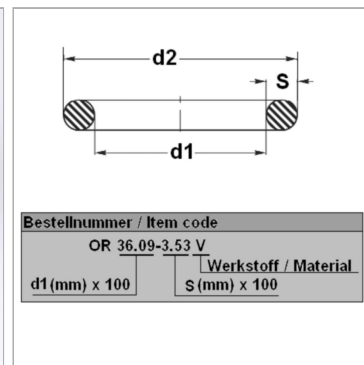

Характеристики

Модель	Кольцо круглого сечения
Температура макс.	200 °C
Температура min.	-20 °C
Материал	FPM 80 Shore

Информация о продукте

d1	100 mm
s	4 mm

d2	108 mm
Bleigehalt (max.)	0 %