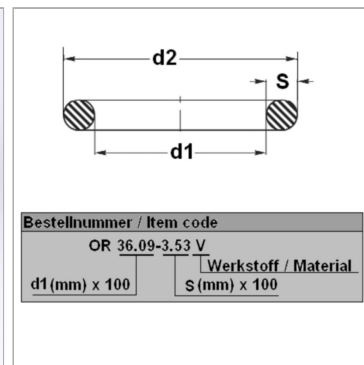

Характеристики

Модель	Кольцо круглого сечения
Температура макс.	200 °C
Температура min.	-20 °C
Материал	FPM 80 Shore

Информация о продукте

d1	10.3 mm
s	2.4 mm

d2	15.1 mm
Bleigehalt (max.)	0 %