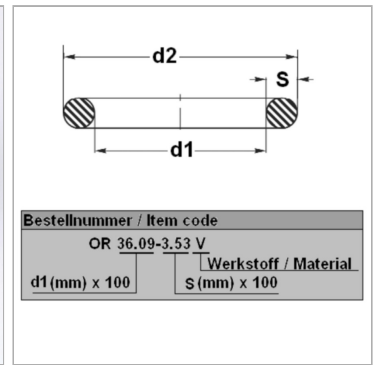

Характеристики

Модель	Кольцо круглого сечения
Температура макс.	200 °C
Температура min.	-20 °C
Материал	FPM 80 Shore

Информация о продукте

d1	10 mm
s	2 mm

d2	14 mm
Bleigehalt (max.)	0 %