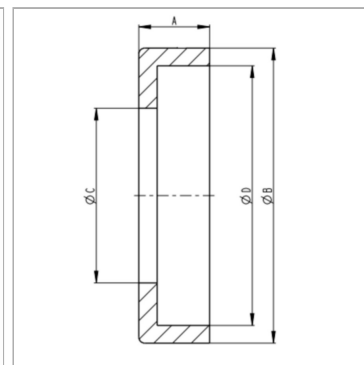

Характеристики

Материал	Пластмасса
----------	------------

Информация о продукте

DN*	12
Размер	8
Дюймы	1/2"
A	5.9 mm

B	24.7 mm
C	14.8 mm
D	22.15 mm
Цвет	синий

Указания

Упорное кольцо различных цветов для маркировки шлангопроводов.