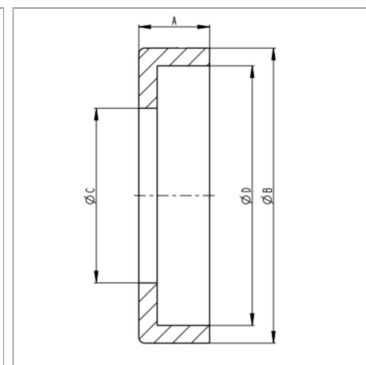

### Информация о продукте

DN*	10
Размер	6
Дюймы	3/8"
A	5 mm

B	22.1 mm
C	11.5 mm
D	19.15 mm
Цвет	синий