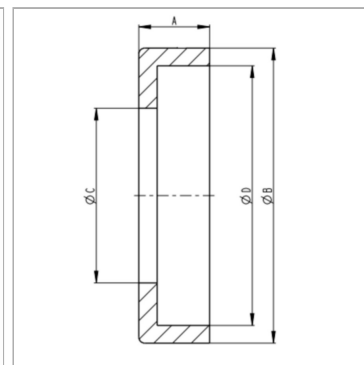

Характеристики

Материал	Пластмасса
-----------------	------------

Информация о продукте

DN*	6
Размер	4
Дюймы	1/4"
A	4.95 mm

B	17.85 mm
C	8.5 mm
D	15.1 mm
Цвет	синий

Указания

Упорное кольцо различных цветов для маркировки шлангопроводов.