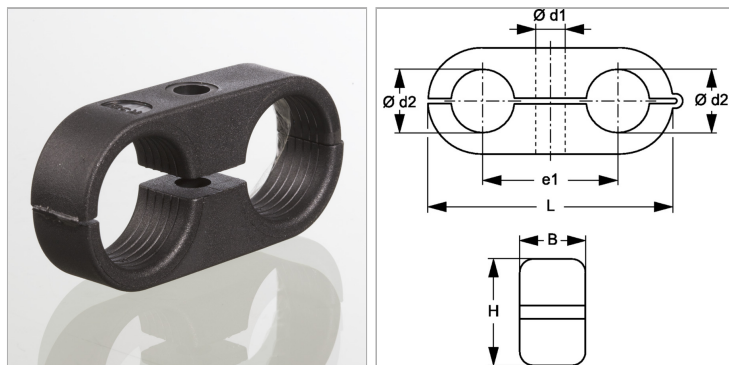

### Характеристики

<b>Модель</b>	Двухтрубный хомут
<b>Температура min.</b>	-40 °C
<b>Температура макс.</b>	120 °C
<b>Материал</b>	Полиамид (PA)

### Информация о продукте

<b>Размер хомута</b>	4	<b>B</b>	14.5 mm
<b>Наружный <math>\varnothing</math> трубы d2</b>	15 mm	<b>e1</b>	38 mm
<b><math>\varnothing d1</math></b>	6.5 mm	<b>L</b>	69 mm
<b>B</b>	14.5 mm	<b>H</b>	30.5 mm

### Описание

Для быстрого монтажа кабелей, шлангов, маслопроводов и смазочных линий. Крепление винтами.