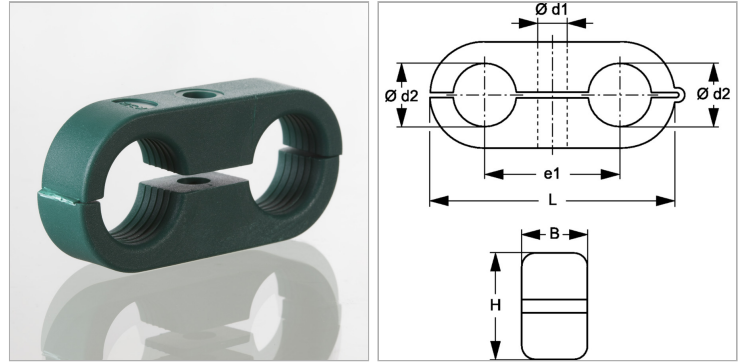

### Характеристики

<b>Модель</b>	Двухтрубный хомут
<b>Температура min.</b>	-30 °C
<b>Температура макс.</b>	90 °C
<b>Материал</b>	Polypropylene (PP)

### Информация о продукте

<b>Размер хомута</b>	4
<b>Наружный <math>\varnothing</math> трубы d2</b>	14 mm
<b>Наружный <math>\varnothing</math> трубы d2</b>	-
<b><math>\varnothing d1</math></b>	6.5 mm

<b>B</b>	14.5 mm
<b>e1</b>	38 mm
<b>L</b>	69 mm
<b>H</b>	30.5 mm

### Описание

Для быстрого монтажа кабелей, шлангов, маслопроводов и смазочных линий. Крепление винтами.