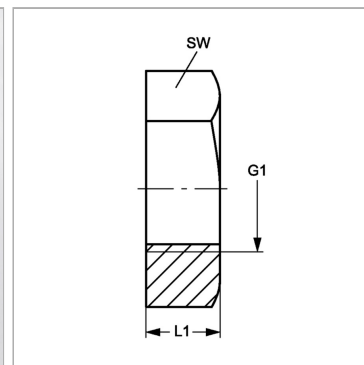

### Характеристики

<b>Соединение 1</b>	Внутренняя резьба ORFS
<b>Модель</b>	Контргайка
<b>Норма</b>	ISO 8434-2
<b>Материал</b>	нержавеющая сталь

### Информация о продукте

<b>G1</b>	13/16" -16 UN
<b>SW</b>	30 mm

<b>SW</b>	30 mm
<b>L1</b>	9 mm

*SW = размер под ключ*