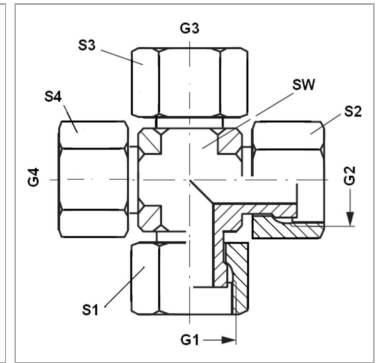

Характеристики

| | |
|-------------------------------|-------------------------|
| Конструкция | К-образная форма |
| Модель | Соединители |
| Форма уплотнения 1 - 4 | Плоское уплотнение |
| Соединение 1 - 4 | Гаечная резьба ORFS |
| Материал | Сталь |
| Защита поверхности | Гальваническое покрытие |

Информация о продукте

| | |
|----------------|----------------|
| G1 - G4 | 1.3/16" -12 UN |
| SW | 30 mm |

| | |
|----------------|-------|
| SW | 30 mm |
| S1 - S4 | 36 mm |

SW, S1, S2, S3 = размер под ключ