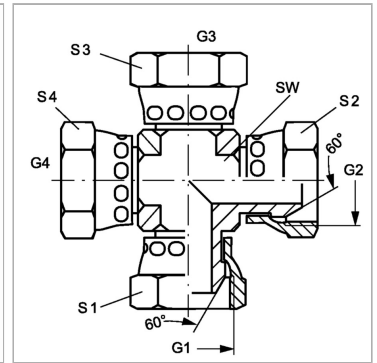

### Характеристики

<b>Конструкция</b>	К-образная форма
<b>Модель</b>	Соединители
<b>Форма уплотнения 1 - 4</b>	Наружный конус 60°
<b>Соединение 1 - 4</b>	Гаечная резьба BSP
<b>Материал</b>	нержавеющая сталь

### Информация о продукте

<b>G1 - G4</b>	G 3/4" -14
<b>SW</b>	27 mm

<b>SW</b>	27 mm
<b>S1 - S4</b>	32 mm

*SW, S1, S2, S3 = размер под ключ*