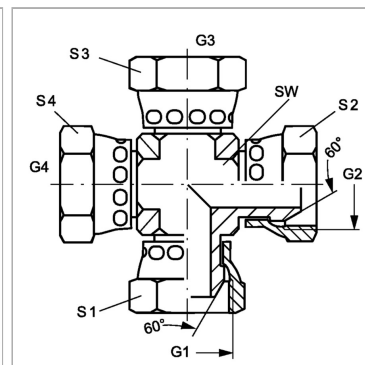

### Характеристики

<b>Конструкция</b>	К-образная форма
<b>Модель</b>	Соединители
<b>Форма уплотнения 1 - 4</b>	Наружный конус 60°
<b>Соединение 1 - 4</b>	Гаечная резьба BSP
<b>Материал</b>	нержавеющая сталь

### Информация о продукте

<b>G1 - G4</b>	G 1/2" -14
<b>SW</b>	22 mm

<b>SW</b>	22 mm
<b>S1 - S4</b>	27 mm

*SW, S1, S2, S3 = размер под ключ*