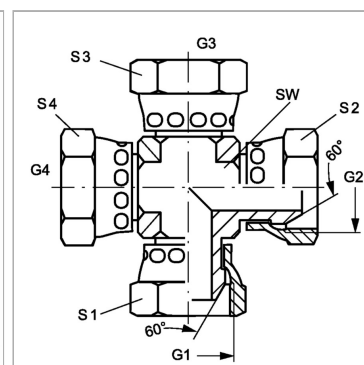

### Характеристики

<b>Конструкция</b>	К-образная форма
<b>Модель</b>	Соединители
<b>Форма уплотнения 1 - 4</b>	Наружный конус 60°
<b>Соединение 1 - 4</b>	Гаечная резьба BSP
<b>Материал</b>	нержавеющая сталь

### Информация о продукте

<b>G1 - G4</b>	G 1/4" -19
<b>SW</b>	14 mm

<b>SW</b>	14 mm
<b>S1 - S4</b>	19 mm

*SW, S1, S2, S3 = размер под ключ*