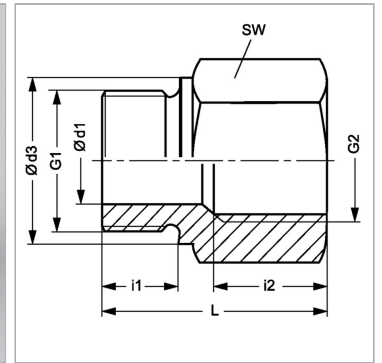

### Характеристики

<b>Соединение 1</b>	Метрическая наружная резьба, цилиндрическая
<b>Соединение 2</b>	Метрическая наружная резьба, цилиндрическая
<b>Модель</b>	Съемное редуционное соединение
<b>Дополнение к модели</b>	Длинные
<b>Материал</b>	Сталь
<b>Защита поверхности</b>	Гальваническое покрытие

### Информация о продукте

<b>i</b>	12 mm
<b>G1</b>	M 26 x 1,5
<b>G2</b>	M 22 x 1,5

<b>G2</b>	M 22 x 1,5
<b>SW</b>	32 mm
<b>L1</b>	29 mm

SW = размер под ключ