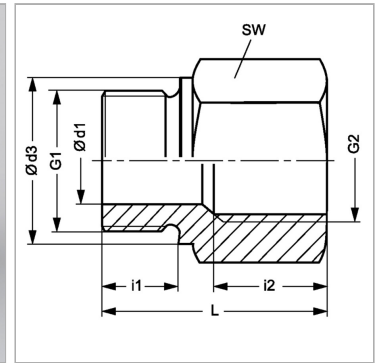

### Характеристики

<b>Соединение 1</b>	Метрическая наружная резьба, цилиндрическая
<b>Соединение 2</b>	Внутренняя резьба BSP, цилиндрическая
<b>Модель</b>	Съемное редуционное соединение
<b>Дополнение к модели</b>	Длинные
<b>Материал</b>	Сталь
<b>Защита поверхности</b>	Гальваническое покрытие

### Информация о продукте

<b>i</b>	12 mm
<b>G1</b>	M 14 x 1,5
<b>G2</b>	G 1/4" -19

<b>G2</b>	G 1/4" -19
<b>SW</b>	19 mm
<b>L1</b>	34 mm

SW = размер под ключ