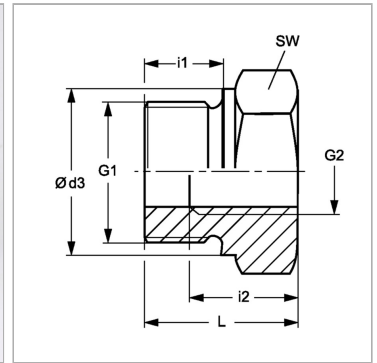

### Характеристики

<b>Соединение 1</b>	Метрическая наружная резьба, цилиндрическая
<b>Соединение 2</b>	Метрическая наружная резьба, цилиндрическая
<b>Модель</b>	Съемное редуционное соединение
<b>Дополнение к модели</b>	Короткие
<b>Материал</b>	Сталь
<b>Защита поверхности</b>	Гальваническое покрытие

### Информация о продукте

<b>i</b>	12 mm
<b>G1</b>	M 22 x 1,5
<b>G2</b>	M 14 x 1,5

<b>G2</b>	M 14 x 1,5
<b>SW</b>	27 mm
<b>L1</b>	19 mm

SW = размер под ключ