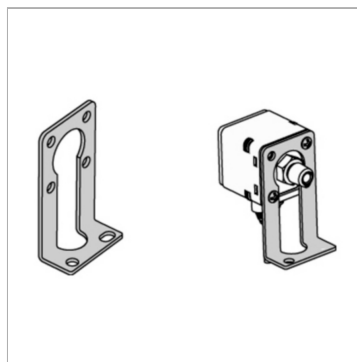

### Информация о продукте

Исполнение	with protective cover
------------	-----------------------

Определение	Adapter for switching panel mounting
-------------	--------------------------------------

### Описание

Fastening angle A, series ISE40/ZSE40, with mounting screws 2 x M 3 x 5