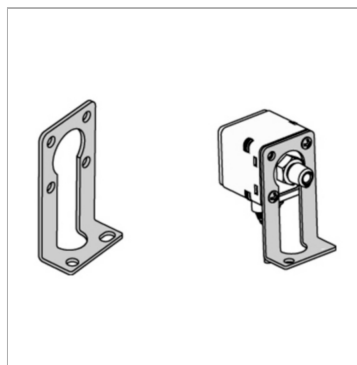

### Информация о продукте

Исполнение	with mounting screws 2 x M 3 x 5
------------	----------------------------------

Определение	Mounting bracket B
-------------	--------------------

### Описание

Fastening angle A, series ISE40/ZSE40, with mounting screws 2 x M 3 x 5