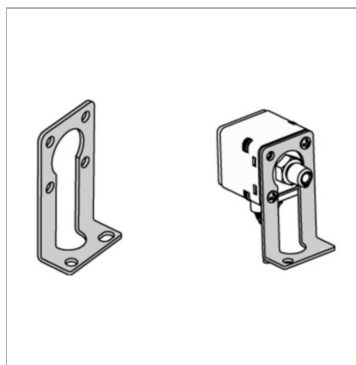

Характеристики

Серия	ISE40A
-------	--------

Информация о продукте

Исполнение	with mounting screws 2 x M 3 x 5
------------	----------------------------------

Определение	Mounting bracket A
-------------	--------------------

Описание

Fastening angle A, series ISE40/ZSE40, with mounting screws 2 x M 3 x 5