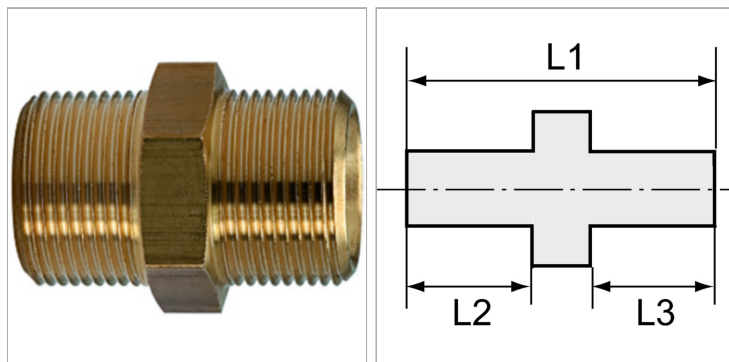

### Характеристики

<b>Рабочее давление</b>	10 bar
<b>Температура окружающей среды</b>	Max. +90 °C
<b>Температура среды</b>	Max. +90 °C
<b>Материал</b>	Brass with a bare metal surface
<b>Дополнительная информация</b>	Weitere Typen und Größen auf Anfrage.

### Информация о продукте

<b>Резьба 2</b>	G 1/8
<b>Резьба 1</b>	M 5
<b>L2</b>	5 mm

<b>L3</b>	7 mm
<b>L1</b>	16 mm
<b>SW</b>	14 mm

### Указания

Прочие данные только по запросу. The dimensions of the standard screw fittings may change slightly during the life of the catalogue as a result of optimisation processes.