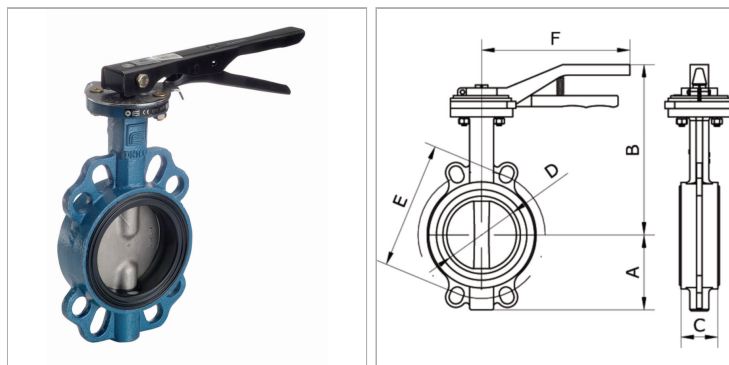

Характеристики

Материал	Cast-iron
----------	-----------

Информация о продукте

Для наружного Ø трубы мм	110
C	52 mm
E	180 mm
B	201 mm

B	201 mm
A	106 mm
D	100 mm
F	210 mm