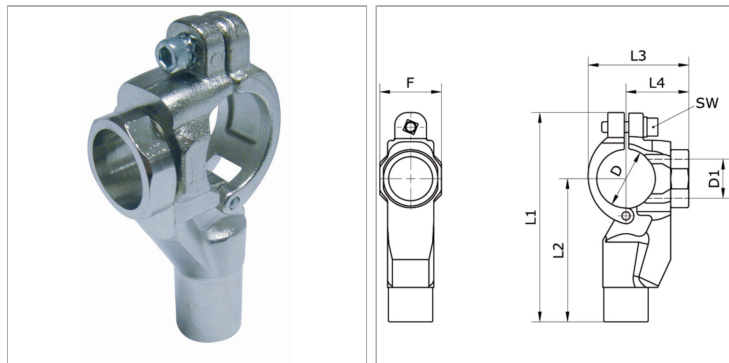

### Характеристики

<b>Материал</b>	Никелированная латунь
-----------------	-----------------------

### Информация о продукте

<b>Наружный <math>\varnothing</math> трубы</b>	63 - 32 mm
<b>SW</b>	6 mm
<b>L1</b>	163.5 mm
<b>D</b>	63 mm
<b>D1</b>	32 mm

<b>D1</b>	32 mm
<b>F</b>	42.5 mm
<b>L2</b>	108.5 mm
<b>L3</b>	93 mm
<b>L4</b>	55 mm